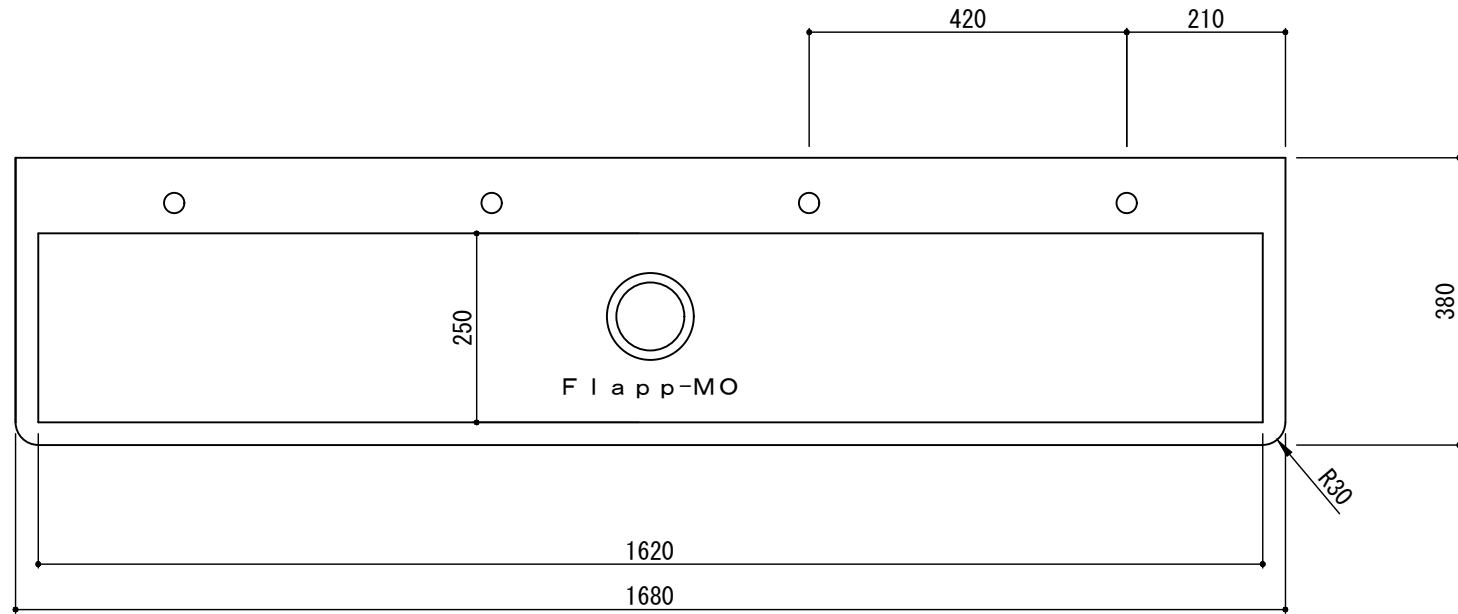

ラピード®フレキシブルシンク Flapp-MO (フラップMO)  
W2100/5人用

■カウンター高さ推奨値

年齢	～3歳児	4～5歳児	6～8歳児
カウンター H	470mm	540mm	600mm
脚金物 H	300mm	370mm	430mm

ラピード®フレキシブルシンク Flapp-MO (フラップMO)  
W1680/4人用

■カウンター高さ推奨値

年齢	～3歳児	4～5歳児	6～8歳児
カウンター H	470mm	540mm	600mm
脚金物 H	300mm	370mm	430mm

ラピード®フレキシブルシンク Flapp-MO (フラップMO)  
W1200/3人用

■カウンター高さ推奨値

年齢	～3歳児	4～5歳児	6～8歳児
カウンター H	470mm	540mm	600mm
脚金物 H	300mm	370mm	430mm

ラピード®フレキシブルシンク Flapp-MO (フラップMO)  
W840/2人用

■カウンター高さ推奨値

年齢	～3歳児	4～5歳児	6～8歳児
カウンター H	470mm	540mm	600mm
脚金物 H	300mm	370mm	430mm

# ラピード®フレキシブルシンク Flapp-MO (フラップMO) W460/1人用

■カウンター高さ推奨値

年齢	～3歳児	4～5歳児	6～8歳児
カウンター H	470mm	540mm	600mm
脚金物 H	300mm	370mm	430mm