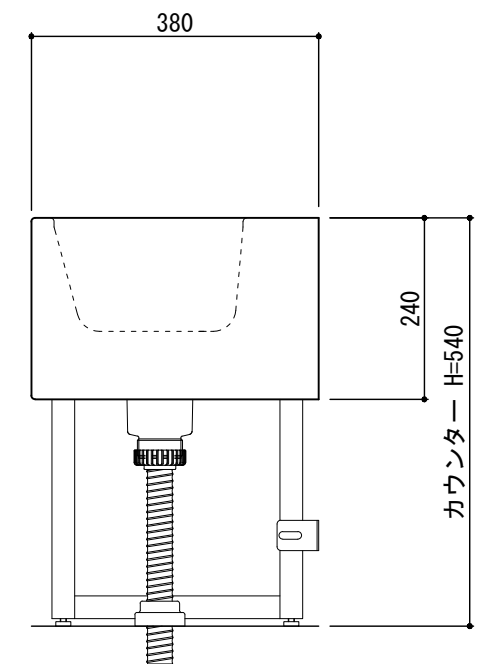

ラピード®フレキシブルシンク Flapp-MO (フラップMO)  
W2100/5人用

■カウンター高さ推奨値

年齢	～3歳児	4～5歳児	6～8歳児
カウンター H	470mm	540mm	600mm
脚金物 H	300mm	370mm	430mm

ラピード®フレキシブルシンク Flapp-MO (フラップMO)  
W1680/4人用

■カウンター高さ推奨値

年齢	～3歳児	4～5歳児	6～8歳児
カウンター H	470mm	540mm	600mm
脚金物 H	300mm	370mm	430mm

ラピード®フレキシブルシンク Flapp-MO (フラップMO)  
W1200/3人用

■カウンター高さ推奨値

年齢	～3歳児	4～5歳児	6～8歳児
カウンター H	470mm	540mm	600mm
脚金物 H	300mm	370mm	430mm

ラピード®フレキシブルシンク Flapp-MO (フラップMO)  
W840/2人用

■カウンター高さ推奨値

年齢	～3歳児	4～5歳児	6～8歳児
カウンター H	470mm	540mm	600mm
脚金物 H	300mm	370mm	430mm

# ラピード®フレキシブルシンク Flapp-MO (フラップMO) W460/1人用

■カウンター高さ推奨値

年齢	～3歳児	4～5歳児	6～8歳児
カウンター H	470mm	540mm	600mm
脚金物 H	300mm	370mm	430mm