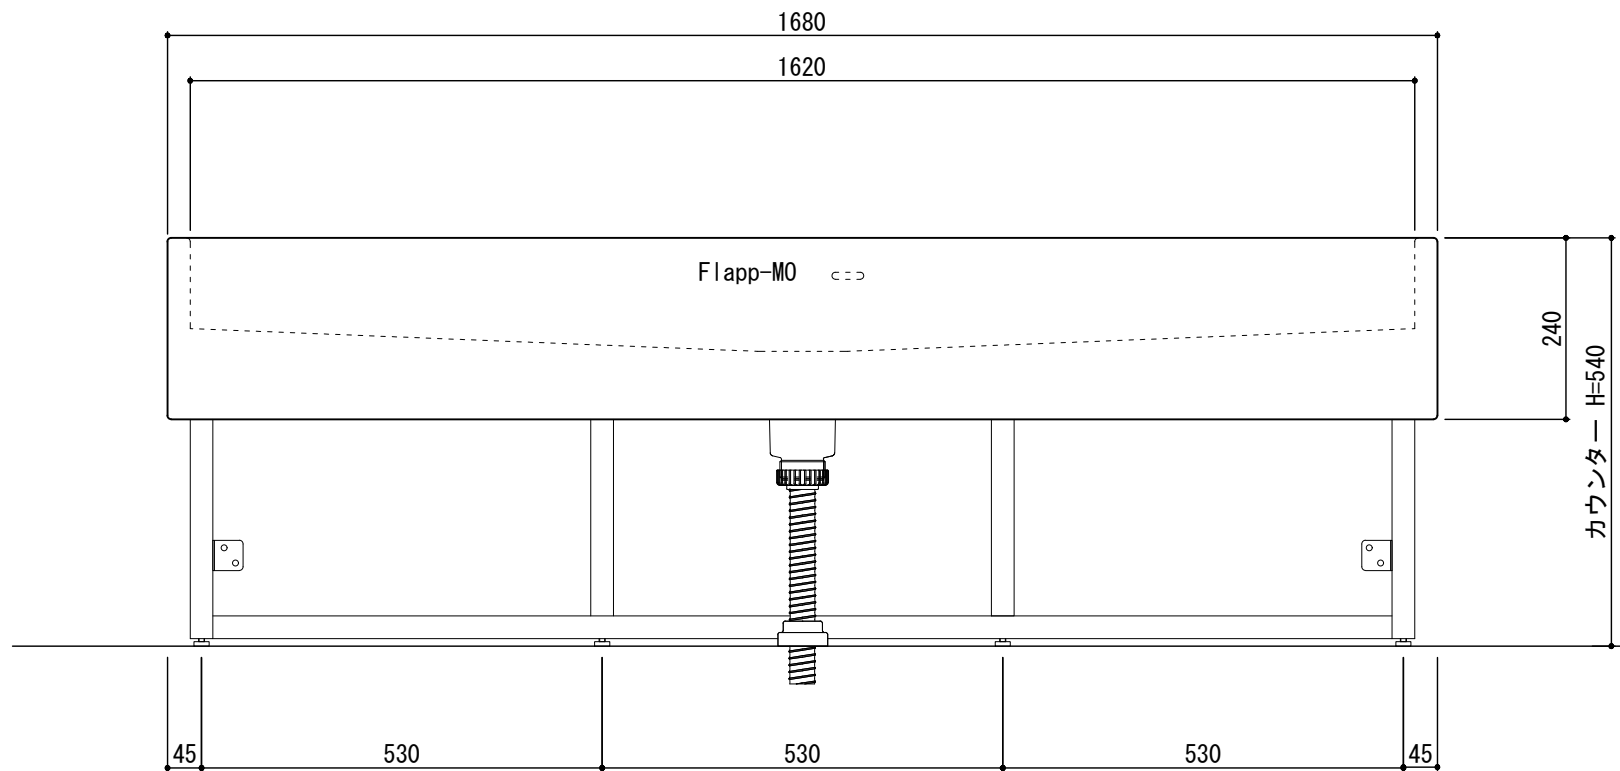

ラピード®フレキシブルシンク Flapp-MO (フラップMO)  
W2100/5人用

■カウンター高さ推奨値

年齢	～3歳児	4～5歳児	6～8歳児
カウンター H	470mm	540mm	600mm
脚金物 H	300mm	370mm	430mm

ラピード®フレキシブルシンク Flapp-MO (フラップMO)  
W1680/4人用

■カウンター高さ推奨値

年齢	～3歳児	4～5歳児	6～8歳児
カウンター H	470mm	540mm	600mm
脚金物 H	300mm	370mm	430mm

ラピード®フレキシブルシンク Flapp-MO (フラップMO)  
W1200/3人用

■カウンター高さ推奨値

年齢	～3歳児	4～5歳児	6～8歳児
カウンター H	470mm	540mm	600mm
脚金物 H	300mm	370mm	430mm

ラピード®フレキシブルシンク Flapp-MO (フラップMO)  
W840/2人用

■カウンター高さ推奨値

年齢	～3歳児	4～5歳児	6～8歳児
カウンター H	470mm	540mm	600mm
脚金物 H	300mm	370mm	430mm

# ラピード®フレキシブルシンク Flapp-MO (フラップMO) W460/1人用

■カウンター高さ推奨値

年齢	～3歳児	4～5歳児	6～8歳児
カウンター H	470mm	540mm	600mm
脚金物 H	300mm	370mm	430mm