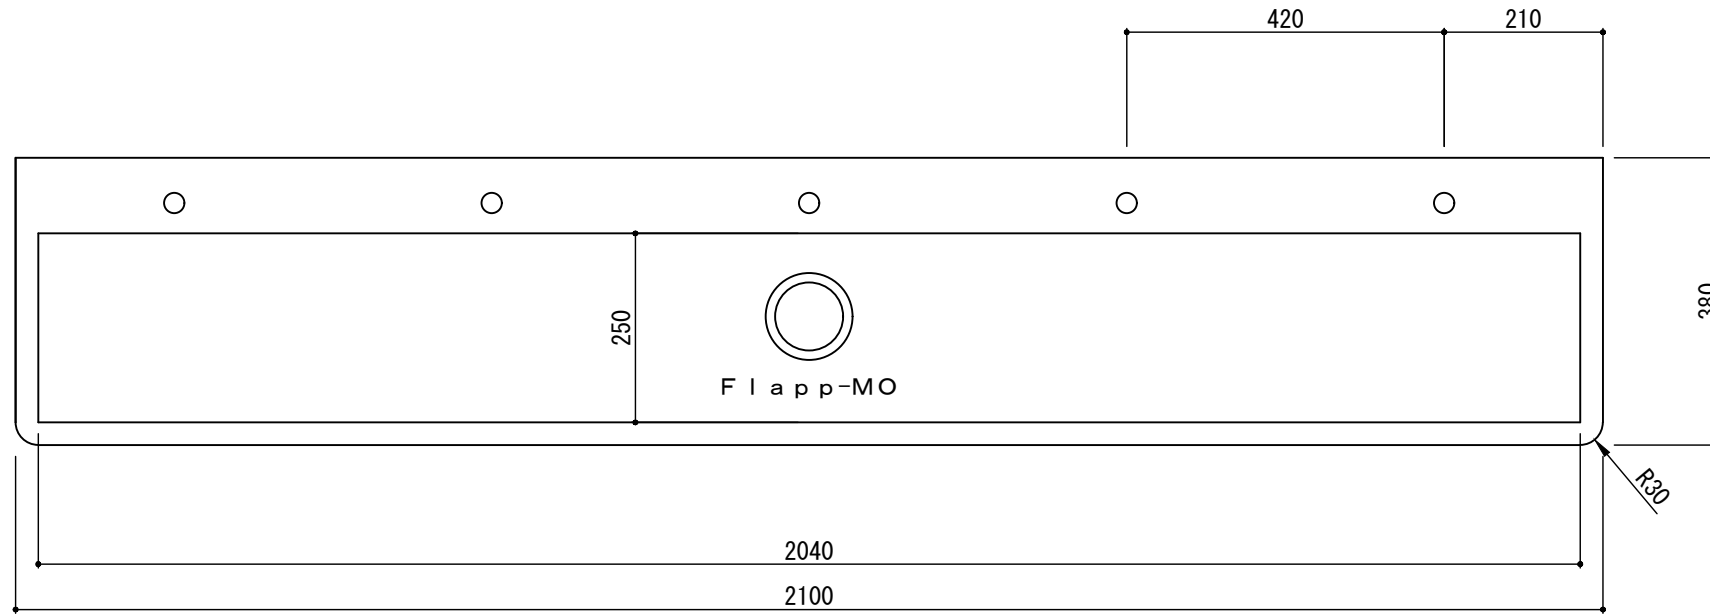

ラピード®フレキシブルシンク Flapp-MO (フラップMO)  
W2100/5人用

■カウンター高さ推奨値

年齢	～3歳児	4～5歳児	6～8歳児
カウンター H	470mm	540mm	600mm
脚金物 H	300mm	370mm	430mm

ラピード®フレキシブルシンク Flapp-MO (フラップMO)  
W1680/4人用

■カウンター高さ推奨値

年齢	～3歳児	4～5歳児	6～8歳児
カウンター H	470mm	540mm	600mm
脚金物 H	300mm	370mm	430mm

ラピード®フレキシブルシンク Flapp-MO (フラップMO)  
W1200/3人用

■カウンター高さ推奨値

年齢	～3歳児	4～5歳児	6～8歳児
カウンター H	470mm	540mm	600mm
脚金物 H	300mm	370mm	430mm

ラピード®フレキシブルシンク Flapp-MO (フラップMO)  
W840/2人用

■カウンター高さ推奨値

年齢	～3歳児	4～5歳児	6～8歳児
カウンター H	470mm	540mm	600mm
脚金物 H	300mm	370mm	430mm

# ラピード®フレキシブルシンク Flapp-MO (フラップMO) W460/1人用

■カウンター高さ推奨値

年齢	～3歳児	4～5歳児	6～8歳児
カウンター H	470mm	540mm	600mm
脚金物 H	300mm	370mm	430mm