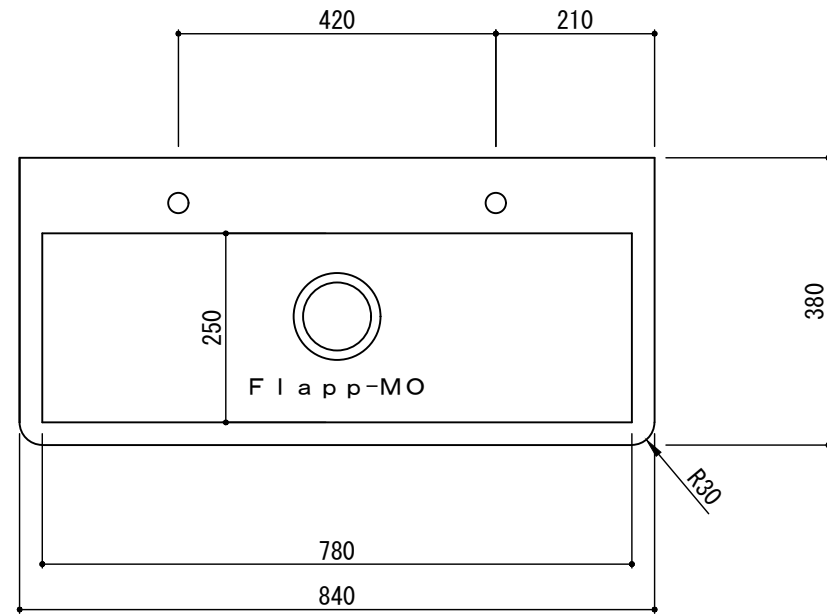

ラピード®フレキシブルシンク Flapp-MO (フラップMO)  
W2100/5人用

■カウンター高さ推奨値

年齢	～3歳児	4～5歳児	6～8歳児
カウンター H	470mm	540mm	600mm
脚金物 H	300mm	370mm	430mm

ラピード®フレキシブルシンク Flapp-MO (フラップMO)  
W1680/4人用

■カウンター高さ推奨値

年齢	～3歳児	4～5歳児	6～8歳児
カウンター H	470mm	540mm	600mm
脚金物 H	300mm	370mm	430mm

ラピード®フレキシブルシンク Flapp-MO (フラップMO)  
W1200/3人用

■カウンター高さ推奨値

年齢	～3歳児	4～5歳児	6～8歳児
カウンター H	470mm	540mm	600mm
脚金物 H	300mm	370mm	430mm

ラピード®フレキシブルシンク Flapp-MO (フラップMO)  
W840/2人用

■カウンター高さ推奨値

年齢	～3歳児	4～5歳児	6～8歳児
カウンター H	470mm	540mm	600mm
脚金物 H	300mm	370mm	430mm

# ラピード®フレキシブルシンク Flapp-MO (フラップMO) W460/1人用

■カウンター高さ推奨値

年齢	～3歳児	4～5歳児	6～8歳児
カウンター H	470mm	540mm	600mm
脚金物 H	300mm	370mm	430mm