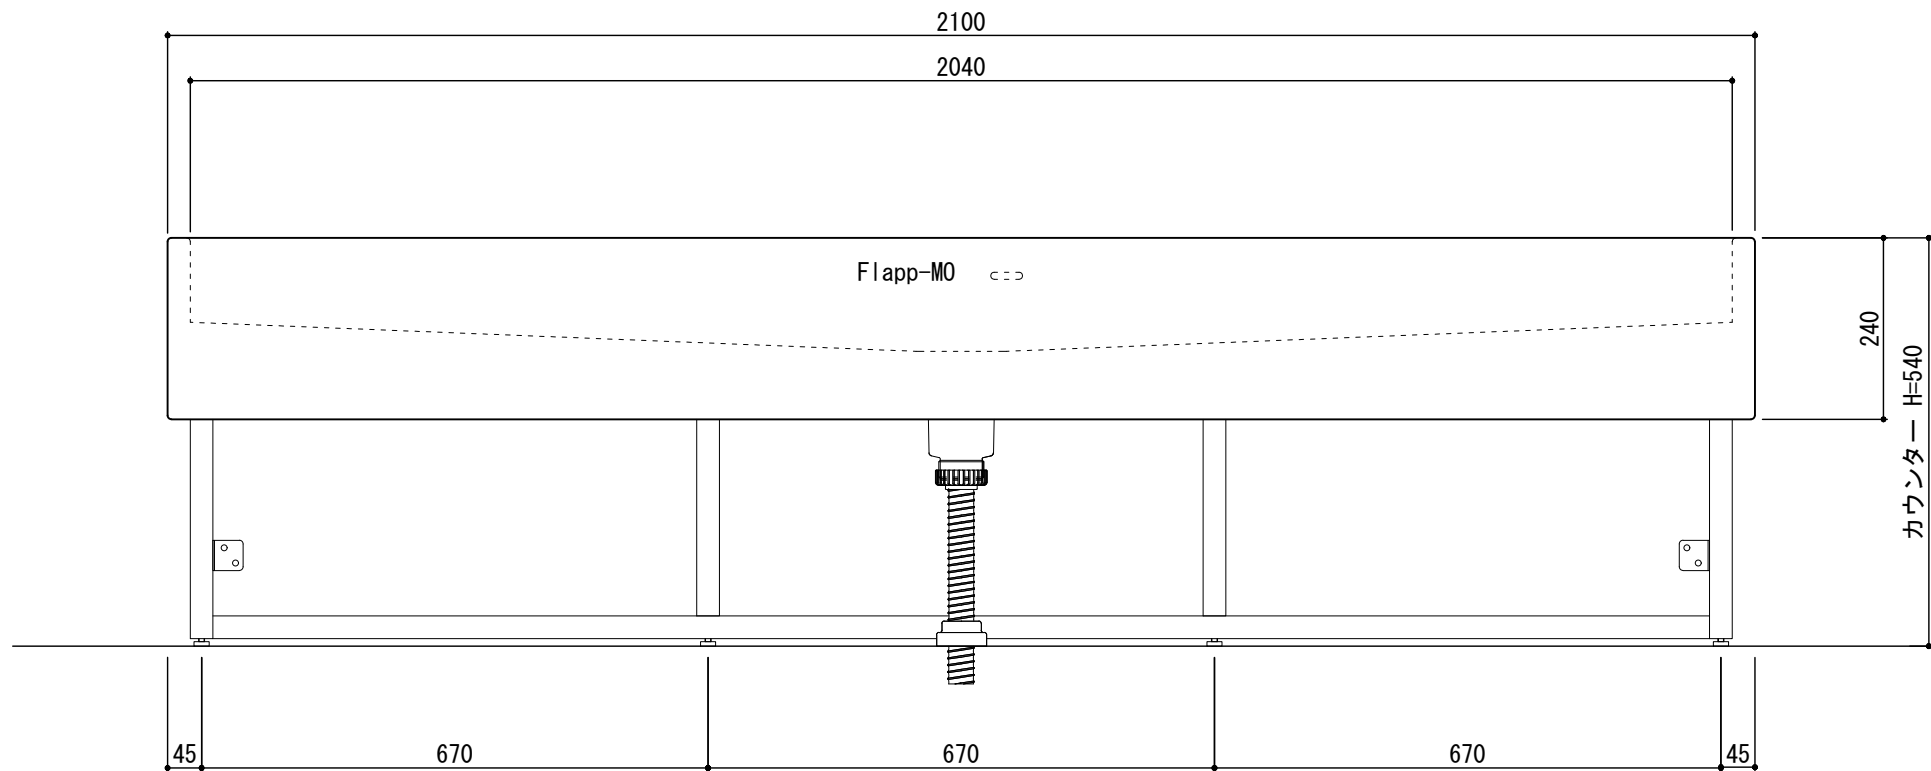

ラピード®フレキシブルシンク Flapp-MO (フラップMO)  
W2100/5人用

■カウンター高さ推奨値

年齢	～3歳児	4～5歳児	6～8歳児
カウンター H	470mm	540mm	600mm
脚金物 H	300mm	370mm	430mm

ラピード®フレキシブルシンク Flapp-MO (フラップMO)  
W1680/4人用

■カウンター高さ推奨値

年齢	～3歳児	4～5歳児	6～8歳児
カウンター H	470mm	540mm	600mm
脚金物 H	300mm	370mm	430mm

ラピード®フレキシブルシンク Flapp-MO (フラップMO)  
W1200/3人用

■カウンター高さ推奨値

年齢	～3歳児	4～5歳児	6～8歳児
カウンター H	470mm	540mm	600mm
脚金物 H	300mm	370mm	430mm

ラピード®フレキシブルシンク Flapp-MO (フラップMO)  
W840/2人用

■カウンター高さ推奨値

年齢	～3歳児	4～5歳児	6～8歳児
カウンター H	470mm	540mm	600mm
脚金物 H	300mm	370mm	430mm

# ラピード®フレキシブルシンク Flapp-MO (フラップMO) W460/1人用

■カウンター高さ推奨値

年齢	～3歳児	4～5歳児	6～8歳児
カウンター H	470mm	540mm	600mm
脚金物 H	300mm	370mm	430mm