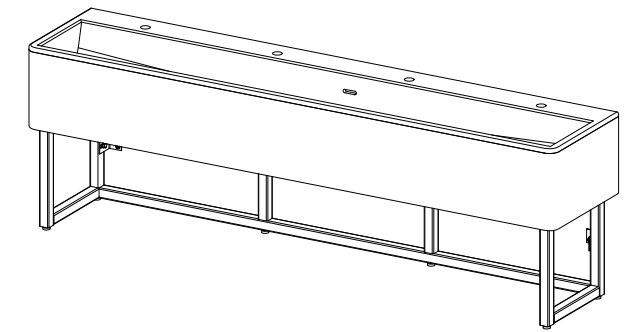

ラピード®フレキシブルシンク Flapp-MO (フラップMO)  
W2100/5人用

■カウンター高さ推奨値

年齢	～3歳児	4～5歳児	6～8歳児
カウンター H	470mm	540mm	600mm
脚金物 H	300mm	370mm	430mm

ラピード®フレキシブルシンク Flapp-MO (フラップMO)  
W1680/4人用

■カウンター高さ推奨値

年齢	～3歳児	4～5歳児	6～8歳児
カウンター H	470mm	540mm	600mm
脚金物 H	300mm	370mm	430mm

ラピード®フレキシブルシンク Flapp-MO (フラップMO)  
W1200/3人用

■カウンター高さ推奨値

年齢	～3歳児	4～5歳児	6～8歳児
カウンター H	470mm	540mm	600mm
脚金物 H	300mm	370mm	430mm

ラピード®フレキシブルシンク Flapp-MO (フラップMO)  
W840/2人用

■カウンター高さ推奨値

年齢	～3歳児	4～5歳児	6～8歳児
カウンター H	470mm	540mm	600mm
脚金物 H	300mm	370mm	430mm

# ラピード®フレキシブルシンク Flapp-MO (フラップMO) W460/1人用

■カウンター高さ推奨値

年齢	～3歳児	4～5歳児	6～8歳児
カウンター H	470mm	540mm	600mm
脚金物 H	300mm	370mm	430mm