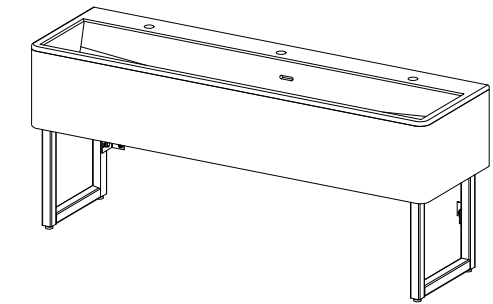

ラピード®フレキシブルシンク Flapp-MO (フラップMO)  
W2100/5人用

■カウンター高さ推奨値

年齢	～3歳児	4～5歳児	6～8歳児
カウンター H	470mm	540mm	600mm
脚金物 H	300mm	370mm	430mm

ラピード®フレキシブルシンク Flapp-MO (フラップMO)  
W1680/4人用

■カウンター高さ推奨値

年齢	～3歳児	4～5歳児	6～8歳児
カウンター H	470mm	540mm	600mm
脚金物 H	300mm	370mm	430mm

ラピード®フレキシブルシンク Flapp-MO (フラップMO)  
W1200/3人用

■カウンター高さ推奨値

年齢	～3歳児	4～5歳児	6～8歳児
カウンター H	470mm	540mm	600mm
脚金物 H	300mm	370mm	430mm

ラピード®フレキシブルシンク Flapp-MO (フラップMO)  
W840/2人用

■カウンター高さ推奨値

年齢	～3歳児	4～5歳児	6～8歳児
カウンター H	470mm	540mm	600mm
脚金物 H	300mm	370mm	430mm

# ラピード®フレキシブルシンク Flapp-MO (フラップMO) W460/1人用

■カウンター高さ推奨値

年齢	～3歳児	4～5歳児	6～8歳児
カウンター H	470mm	540mm	600mm
脚金物 H	300mm	370mm	430mm