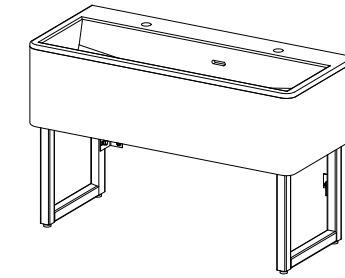

ラピード®フレキシブルシンク Flapp-MO (フラップMO)  
W2100/5人用

■カウンター高さ推奨値

年齢	～3歳児	4～5歳児	6～8歳児
カウンター H	470mm	540mm	600mm
脚金物 H	300mm	370mm	430mm

ラピード®フレキシブルシンク Flapp-MO (フラップMO)  
W1680/4人用

■カウンター高さ推奨値

年齢	～3歳児	4～5歳児	6～8歳児
カウンター H	470mm	540mm	600mm
脚金物 H	300mm	370mm	430mm

ラピード®フレキシブルシンク Flapp-MO (フラップMO)  
W1200/3人用

■カウンター高さ推奨値

年齢	～3歳児	4～5歳児	6～8歳児
カウンター H	470mm	540mm	600mm
脚金物 H	300mm	370mm	430mm

ラピード®フレキシブルシンク Flapp-MO (フラップMO)  
W840/2人用

■カウンター高さ推奨値

年齢	～3歳児	4～5歳児	6～8歳児
カウンター H	470mm	540mm	600mm
脚金物 H	300mm	370mm	430mm

# ラピード®フレキシブルシンク Flapp-MO (フラップMO) W460/1人用

■カウンター高さ推奨値

年齢	～3歳児	4～5歳児	6～8歳児
カウンター H	470mm	540mm	600mm
脚金物 H	300mm	370mm	430mm