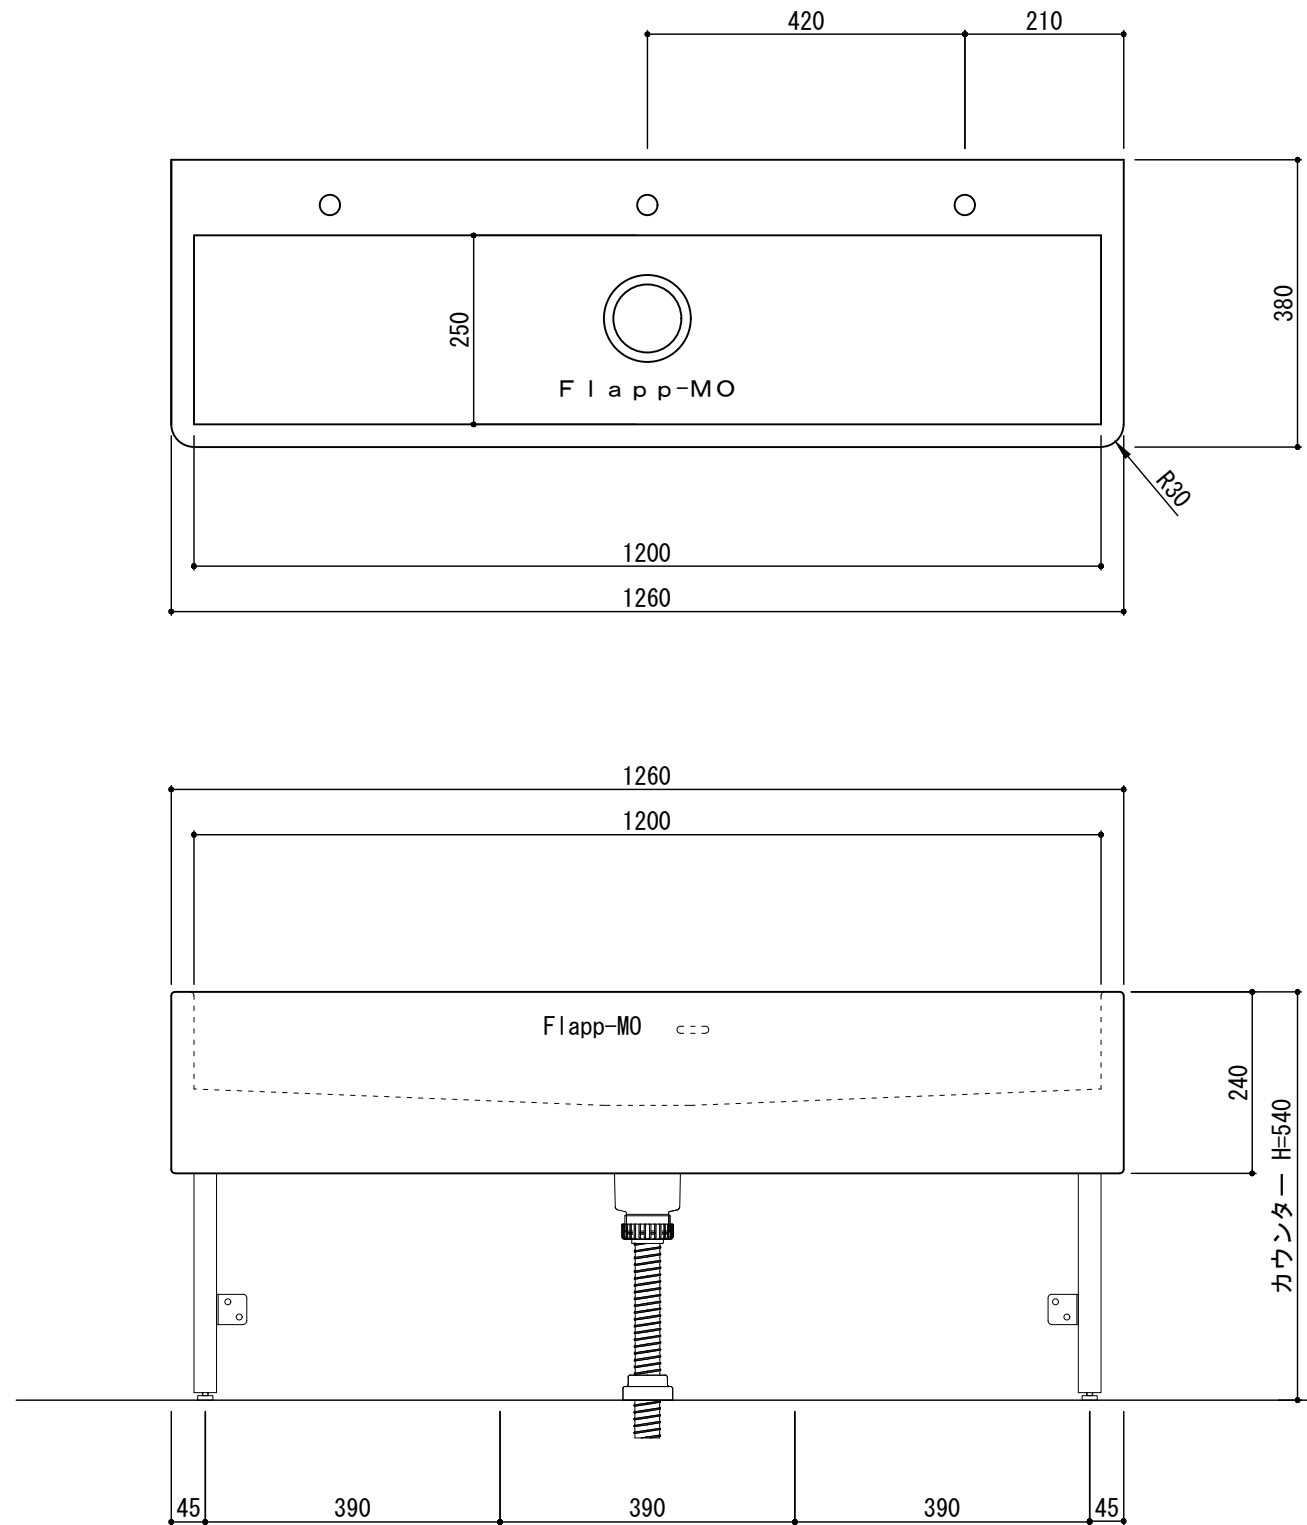

ラピード®フレキシブルシンク Flapp-MO (フラップMO)  
W2100/5人用

■カウンター高さ推奨値

年齢	～3歳児	4～5歳児	6～8歳児
カウンター H	470mm	540mm	600mm
脚金物 H	300mm	370mm	430mm

ラピード®フレキシブルシンク Flapp-MO (フラップMO)  
W1680/4人用

■カウンター高さ推奨値

年齢	～3歳児	4～5歳児	6～8歳児
カウンター H	470mm	540mm	600mm
脚金物 H	300mm	370mm	430mm

ラピード®フレキシブルシンク Flapp-MO (フラップMO)  
W1200/3人用

■カウンター高さ推奨値

年齢	～3歳児	4～5歳児	6～8歳児
カウンター H	470mm	540mm	600mm
脚金物 H	300mm	370mm	430mm

ラピード®フレキシブルシンク Flapp-MO (フラップMO)  
W840/2人用

■カウンター高さ推奨値

年齢	～3歳児	4～5歳児	6～8歳児
カウンター H	470mm	540mm	600mm
脚金物 H	300mm	370mm	430mm

# ラピード®フレキシブルシンク Flapp-MO (フラップMO) W460/1人用

■カウンター高さ推奨値

年齢	～3歳児	4～5歳児	6～8歳児
カウンター H	470mm	540mm	600mm
脚金物 H	300mm	370mm	430mm