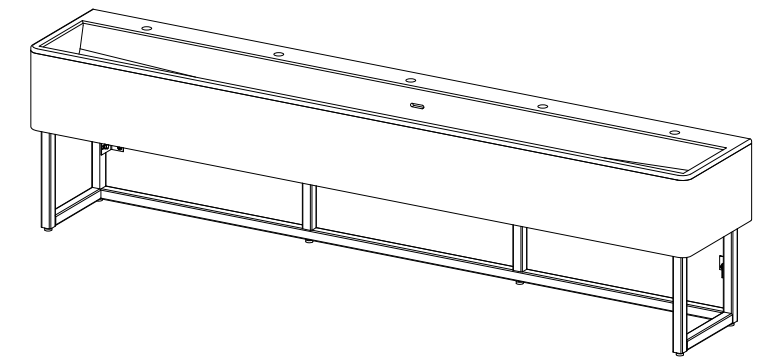

ラピード®フレキシブルシンク Flapp-MO (フラップMO)  
W2100/5人用

■カウンター高さ推奨値

年齢	～3歳児	4～5歳児	6～8歳児
カウンター H	470mm	540mm	600mm
脚金物 H	300mm	370mm	430mm

ラピード®フレキシブルシンク Flapp-MO (フラップMO)  
W1680/4人用

■カウンター高さ推奨値

年齢	～3歳児	4～5歳児	6～8歳児
カウンター H	470mm	540mm	600mm
脚金物 H	300mm	370mm	430mm

ラピード®フレキシブルシンク Flapp-MO (フラップMO)  
W1200/3人用

■カウンター高さ推奨値

年齢	～3歳児	4～5歳児	6～8歳児
カウンター H	470mm	540mm	600mm
脚金物 H	300mm	370mm	430mm

ラピード®フレキシブルシンク Flapp-MO (フラップMO)  
W840/2人用

■カウンター高さ推奨値

年齢	～3歳児	4～5歳児	6～8歳児
カウンター H	470mm	540mm	600mm
脚金物 H	300mm	370mm	430mm

# ラピード®フレキシブルシンク Flapp-MO (フラップMO) W460/1人用

■カウンター高さ推奨値

年齢	～3歳児	4～5歳児	6～8歳児
カウンター H	470mm	540mm	600mm
脚金物 H	300mm	370mm	430mm