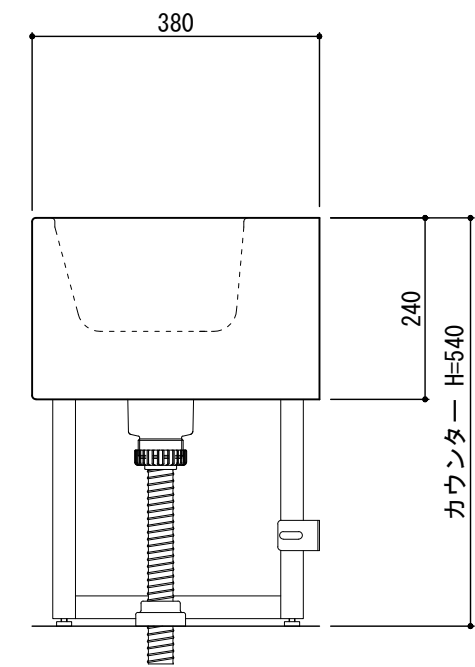

ラピード®フレキシブルシンク Flapp-MO (フラップMO)  
W2100/5人用

■カウンター高さ推奨値

年齢	～3歳児	4～5歳児	6～8歳児
カウンター H	470mm	540mm	600mm
脚金物 H	300mm	370mm	430mm

ラピード®フレキシブルシンク Flapp-MO (フラップMO)  
W1680/4人用

■カウンター高さ推奨値

年齢	～3歳児	4～5歳児	6～8歳児
カウンター H	470mm	540mm	600mm
脚金物 H	300mm	370mm	430mm

ラピード®フレキシブルシンク Flapp-MO (フラップMO)  
W1200/3人用

■カウンター高さ推奨値

年齢	～3歳児	4～5歳児	6～8歳児
カウンター H	470mm	540mm	600mm
脚金物 H	300mm	370mm	430mm

ラピード®フレキシブルシンク Flapp-MO (フラップMO)  
W840/2人用

■カウンター高さ推奨値

年齢	～3歳児	4～5歳児	6～8歳児
カウンター H	470mm	540mm	600mm
脚金物 H	300mm	370mm	430mm

# ラピード®フレキシブルシンク Flapp-MO (フラップMO) W460/1人用

■カウンター高さ推奨値

年齢	～3歳児	4～5歳児	6～8歳児
カウンター H	470mm	540mm	600mm
脚金物 H	300mm	370mm	430mm