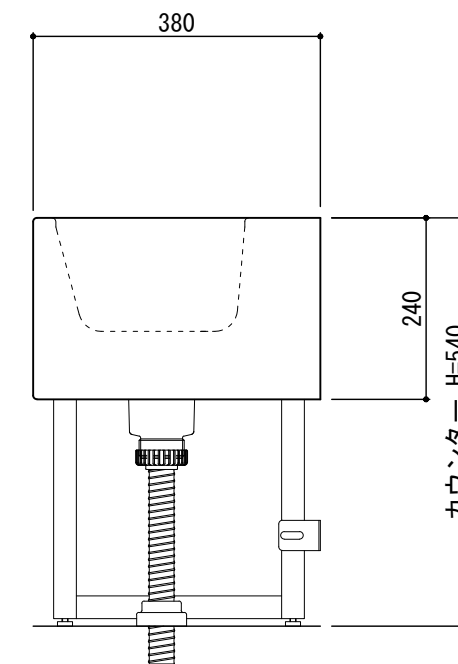

ラピード®フレキシブルシンク Flapp-MO (フラップMO)  
W1200/3人用

■カウンター高さ推奨値

年齢	～3歳児	4～5歳児	6～8歳児
カウンター H	470mm	540mm	600mm
脚金物 H	300mm	370mm	430mm

ラピード®フレキシブルシンク Flapp-MO (フラップMO)  
W840/2人用

■カウンター高さ推奨値

年齢	～3歳児	4～5歳児	6～8歳児
カウンター H	470mm	540mm	600mm
脚金物 H	300mm	370mm	430mm

# ラピード®フレキシブルシンク Flapp-MO (フラップMO) W460/1人用

■カウンター高さ推奨値

年齢	～3歳児	4～5歳児	6～8歳児
カウンター H	470mm	540mm	600mm
脚金物 H	300mm	370mm	430mm