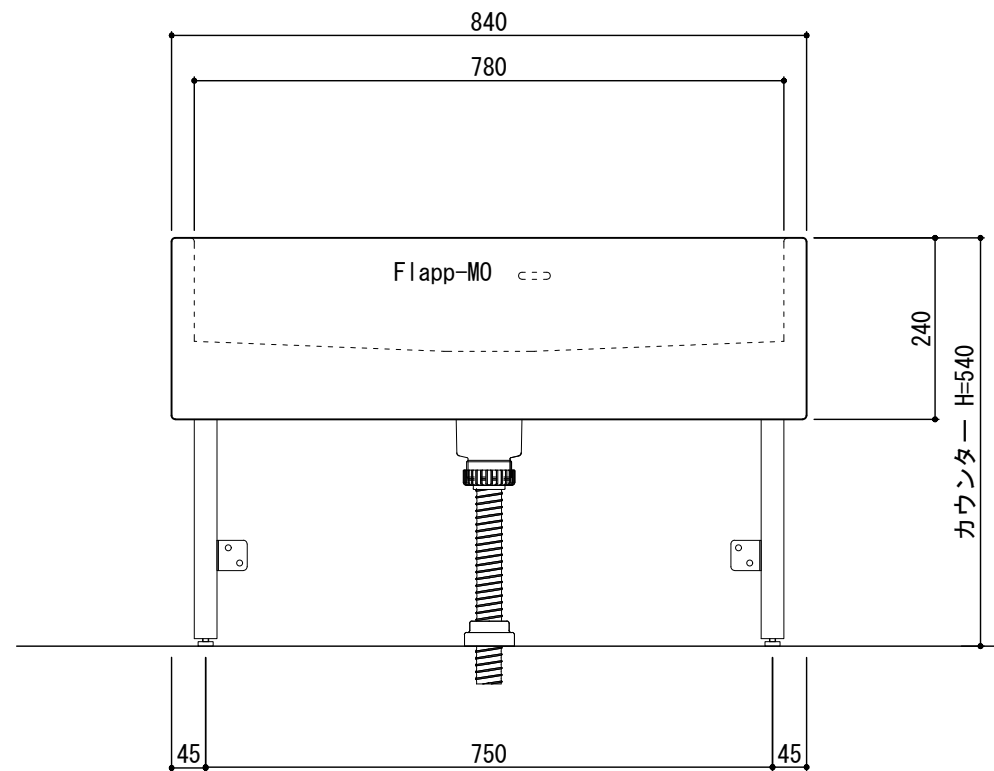

ラピード®フレキシブルシンク Flapp-MO (フラップMO)  
W1200/3人用

■カウンター高さ推奨値

年齢	～3歳児	4～5歳児	6～8歳児
カウンター H	470mm	540mm	600mm
脚金物 H	300mm	370mm	430mm

ラピード®フレキシブルシンク Flapp-MO (フラップMO)  
W840/2人用

■カウンター高さ推奨値

年齢	～3歳児	4～5歳児	6～8歳児
カウンター H	470mm	540mm	600mm
脚金物 H	300mm	370mm	430mm

# ラピード®フレキシブルシンク Flapp-MO (フラップMO) W460/1人用

■カウンター高さ推奨値

年齢	～3歳児	4～5歳児	6～8歳児
カウンター H	470mm	540mm	600mm
脚金物 H	300mm	370mm	430mm