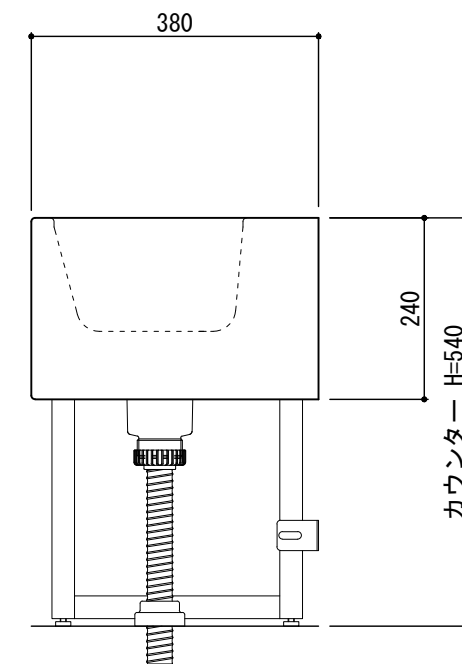

ラピード®フレキシブルシンク Flapp-MO (フラップMO)  
W2100/5人用

■カウンター高さ推奨値

年齢	～3歳児	4～5歳児	6～8歳児
カウンター H	470mm	540mm	600mm
脚金物 H	300mm	370mm	430mm

ラピード®フレキシブルシンク Flapp-MO (フラップMO)  
W1680/4人用

■カウンター高さ推奨値

年齢	～3歳児	4～5歳児	6～8歳児
カウンター H	470mm	540mm	600mm
脚金物 H	300mm	370mm	430mm

ラピード®フレキシブルシンク Flapp-MO (フラップMO)  
W1200/3人用

■カウンター高さ推奨値

年齢	～3歳児	4～5歳児	6～8歳児
カウンター H	470mm	540mm	600mm
脚金物 H	300mm	370mm	430mm

ラピード®フレキシブルシンク Flapp-MO (フラップMO)  
W840/2人用

■カウンター高さ推奨値

年齢	～3歳児	4～5歳児	6～8歳児
カウンター H	470mm	540mm	600mm
脚金物 H	300mm	370mm	430mm

# ラピード®フレキシブルシンク Flapp-MO (フラップMO) W460/1人用

■カウンター高さ推奨値

年齢	～3歳児	4～5歳児	6～8歳児
カウンター H	470mm	540mm	600mm
脚金物 H	300mm	370mm	430mm